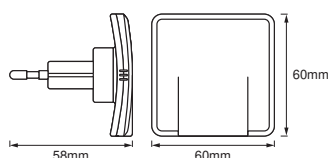

Fotometrische gegevens

Lichtstroom	3 lm
Kleurtemperatuur	3000 K
Lichtkleur	Warm White
Kleurweergave-index Ra	≥80

AFMETINGEN & GEWICHT

Lengte	58,00 mm
Breedte	60,00 mm
Hoogte	60,00 mm
Product gewicht	30,00 g

CERTIFICATEN & NORMEN

Normen	CE / EAC
--------	----------

DOWNLOADS

Documenten en certificaten	
	Packaging insert
	Declarations Of Conformity CE

LOGISTIEKE GEGEVENS

Productcode	Verpakkingseenheid (stuks per verpakking)	Afmetingen (lengte x breedte x hoogte)	Brutogewicht	Volume
4058075227934	Bliester 1	60 mm x 140 mm x 195 mm	49.00 g	1.64 dm ³
4058075227941	Verzenddoos 6	385 mm x 154 mm x 210 mm	468.00 g	12.45 dm ³