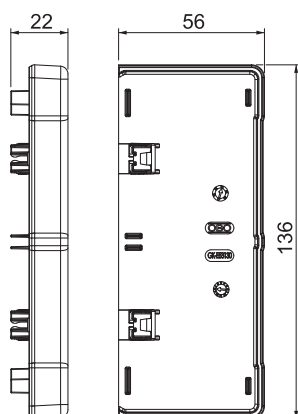

Gala elements ierīču montāžas kanālu Rapid 45-2 GK un GA 53130 sānu noslēgšanai.

PC/ABS Polikarbonāts/Acrylnitril-Butadien-Styrol

Pamatdati

Art.-Nr.	6113282
Tips	GK-E53130LGR
Dimensija	136x56x22
Krāsa	gaiši pelēks
RAL numurs	7035
Materiāls	Polikarbonāts/akrilnitrils-butadiēns-stirols
Materiāla saīsinājums	PC/ABS
Mazākā VK vienība (VG)	1,00 gab.
Svars	2,97 kg/100 gab.

Tehnisko datu lapa

Gala elements

Art.-Nr. 6113282

Tehniskie dati

Platums	136,00 mm
Augstums	56,00 mm
Izpildījums	simetrisks
Stiprinājuma veids	uzstiprināms
paredzēts kanāla platumam	130,00 mm
paredzēts kanāla augstumam	53,00 mm
Piemērots	pa kreisi/pa labi
Nesatur halogēnus	<input checked="" type="checkbox"/>
Griezuma vietas aizsegšana	<input checked="" type="checkbox"/>
Aizsargplēve	<input type="checkbox"/>