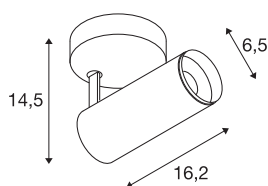

NUMINOS® SPOT DALI S

Indoor led plafondopbouwlamp wit/zwart 3000 K 36°

Design, techniek en functie in perfectie: NUMINOS is het armaturesysteem van SLV, dat alles met elkaar combineert. De verschillende downlights en spots maken duidend variaties aan lichtontwerpen mogelijk. Zoals met de NUMINOS® SPOT DALI S led-plafondopbouwarmatuur voor binnen, die overtuigt door zijn hoogwaardige afwerkings- en lichtkwaliteit. De spot is ideaal voor gerichte accentverlichting of voor het verlichten van grotere oppervlakken. De plafondinbouwarmatuur overtuigt met een stroomverbruik van 10,42 Watt, een lichtintensiteit van 1020 lumen, een kleurtemperatuur van 3000 Kelvin en een kleurweergave-index van 90. De montage voert u in een mum van tijd uit. Wanneer kiest u voor de modulaire diversiteit van SLV?

TECHNISCHE SPECIFICATIES

Art.nr.:	1004399
Primaire nominale spanning	220-240V ~50/60Hz mA/V
Secundaire stroom / secundaire spanning	250mA
Lengte	16.2 cm
Hoogte	14.5 cm
Diameter	6.5 cm
Nettogewicht	0.66 kg
Brutogewicht	0.95 kg
Veiligheidsklasse	I
Montage	Opbouw
Montagebeschrijving	Plafond,Wand
Dimbaar	Ja
Dimtechniek	DALI
Wattage	10.42 W
Lumen	1020 lm
Lichtkleurtemperatuur	3000 Kelvin
Stralingshoek	36 °
Kleur	wit
CRI	90
UGR ≤	13
LXXBXX gegevens	L80B50
Levensduur	50000 h