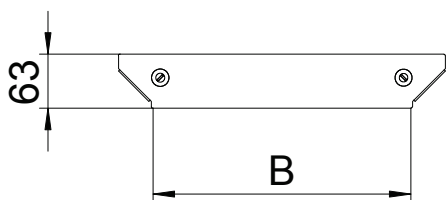

Tehnisko datu lapa

Piemontējamā atzarojuma Magic vāks

Art.-Nr. 7138682

Piemontējamā atzarojuma vāks ar iemontētiem pagriežamiem aizslēgiem.

St	Tērauds
DD	nepārtraukti cinkots cinks/alumīnijs, Double Dip

Produkta papildus teksta norādījumi | Fason detaļu vāku var izmantot uz jebkura augstuma malām.

Pamatdati

Art.-Nr.	7138682
Tips	DFAAM 150 DD
Apzīmējums 1	Vāks T-izvadam
Apzīmējums 2	priekš RAAM 150
Dimensija	B=150mm
Materiāls	Tērauds
Materiāla saīsinājums	St
Virsmas	nepārtraukti cinkots cinks/alumīnijs, Double Dip
Virsmas atbilstoši DIN	DIN EN 10346
Virsmas saīsinājums	DD
Mazākā VK vienība (VG)	1,00 gab.
Svars	14,80 kg/100 gab.

Tehniskie dati

Platums	150,00 mm
Izmērs B	150,00 mm
Stiprinājuma veids	Slēdzene ar grozāmu aizbidni
Loksnes biezums	1,25 mm
Piemērots kabeļu renei	<input checked="" type="checkbox"/>
Piemērots kabeļu trepēm	<input checked="" type="checkbox"/>
Nerūsējošs tērauds, kodināts	<input type="checkbox"/>
Gara laiduma izpildījums	<input type="checkbox"/>