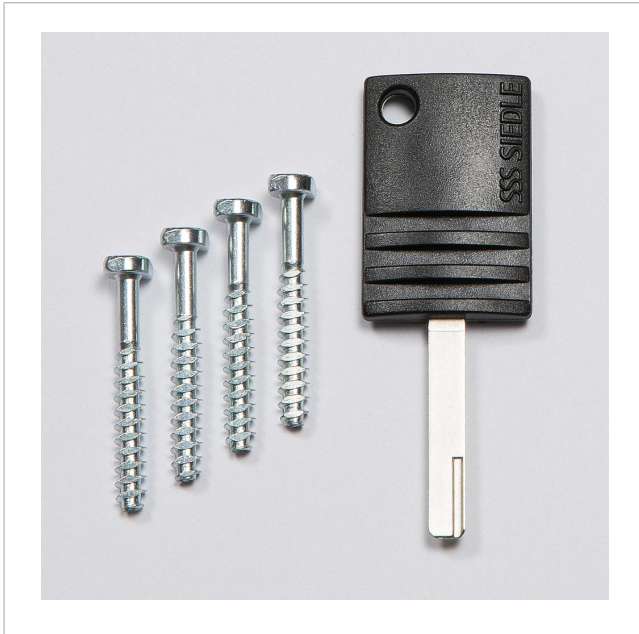

Montageset bevestiging
inbouwbehuizing
MR 611-...

210005104-00

Productomschrijving

4 snelbevestigingsschroeven voor de bevestiging van het montageframe in de inbouwbehuizing. Inclusief Vario 611 sleutel voor de ontgrendeling van de modules.

Artikelinformatie

Artikelaanduiding	Artikelomschrijving	Kleur/Materiaal	KGArtikelnr.
MR 611-...	Montageset bevestiging inbouwbehuizing	Overige	E 210005104-00

Montageset bevestiging
inbouwbehuizing
MR 611-...