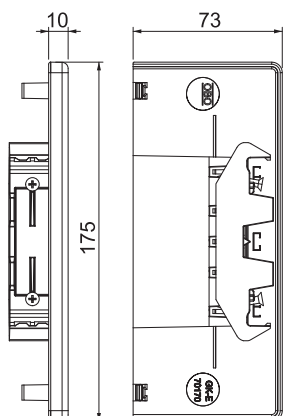

Gala elements no halogēnus nesaturoša PC/ABS ierīču montāžas kanālu GKH noslēgšanai.

PC/ABS Polikarbonāts/Acrylnitril-Butadien-Styrol

Pamatdati

Art.-Nr.	6114380
Tips	GKH-E70170RW
Dimensija	70x170
Krāsa	dzidri balts
RAL numurs	9010
Materiāls	Polikarbonāts/akrilnitrils-butadiēns-stirols
Materiāla saīsinājums	PC/ABS
Mazākā VK vienība (VG)	1,00 gab.
Svars	6,14 kg/100 gab.

Tehnisko datu lapa

Gala elements

Art.-Nr. 6114380

Tehniskie dati

Platums	175,00 mm
Augstums	73,00 mm
Izpildījums	simetrisks
Stiprinājuma veids	uzstiprināms
paredzēts kanāla platumam	170,00 mm
paredzēts kanāla augstumam	70,00 mm
Piemērots	pa kreisi/pa labi
Nesatur halogēnus	<input checked="" type="checkbox"/>
Griezuma vietas aizsegšana	<input checked="" type="checkbox"/>
Aizsargplēve	<input type="checkbox"/>