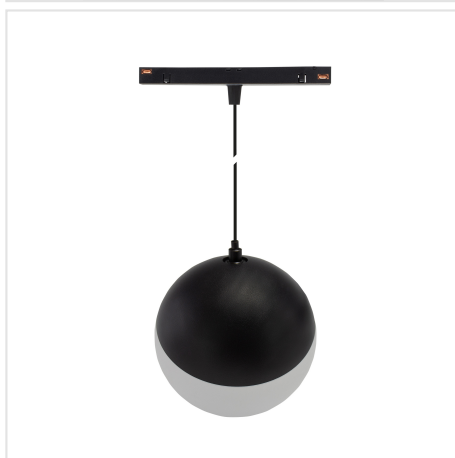

# WLD+40001\_CASAMBI

WLD+40001\_CASAMBI

Power **5 W**  
Colour temperature **3000 K**  
Beam angle **165 °**  
Degree of protection (IP) **IP20**

Voltage **48 V**  
Colour of light **WW**  
UGR **<19**

## Technical data

Code	WLD+40001_CASAMBI
Power	5 W
Nominal current	100 mA
Voltage	48 V
Energy consumption	5 kWh/1000h
Frequency	DC Hz
Protection class	III
Manufacturer of power supply	tuobo
Power factor	1
Useful luminous flux*	550 lm (360°)
Luminous flux**	435 lm (360°)
Lamp efficacy	110 lm/W
Luminous intensity	90 cd
Colour temperature	3000 K
Colour of light	WW
Beam angle	165 °
UGR	<19
RA	>90
Light source included	Yes
Producer of LED diodes	osram
Uniformity of color SDCM max	5
Dimmable	CASAMBI
Working temperature range	-20 to +40 °
Lifespan	50000 h
Housing material	AL+PC
Degree of protection (IP)	IP20
Colour	White/Black
Dimension (AxBxC)	100 (850mm wire) mm
For use	Inside
Assembly method	NA SZYŃĘ
Application	Inside
Made in	PRC
Other	CASAMBI ,

5 lat gwarancji  
5 years warranty

48V

815 mm

100 mm

Montaż oprawy w obrebie szyny na „click” oraz  
możliwość swobodnego jej przesuwania

5 lat gwarancji  
5 years warranty

48V

815 mm

100 mm

Montaż oprawy w obrebie szczyby na „click” oraz  
możliwość swobodnego jej przesuwania

5 lat gwarancji  
5 years warranty

48V

815 mm

100 mm

Luminaire assembly within the track on “click” and its free arrangement