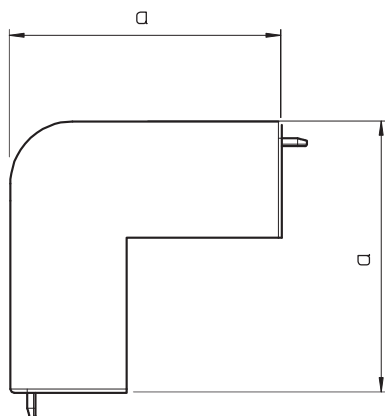

Tehnisko datu lapa

Ārējā stūra vāks, kanāla tipam WDKH 30045

Art.-Nr. 6175626

Ārējais stūris WDKH kanāla, kas nesatur halogēnus, virziena maiņai.

PC/ABS Polikarbonāts/Acrylnitril-Butadien-Styrol

Produkta papildu apraksts 1 | Fasondetajas visbiežāk ir izgatavotas kā pārsega fasondetajas.

Pamatdati

Art.-Nr.	6175626
Tips	WDKH-A30045RW
Apzīmējums 1	Ārēja stūra vāks
Apzīmējums 2	halogenbrīvs
Dimensija	30x45mm
Krāsa	dzidri balts
RAL numurs	9010
Materiāls	Polikarbonāts/akrilnitrils-butadiēns-stirols
Materiāla saīsinājums	PC/ABS
Mazākā VK vienība (VG)	4,00 gab.
Svars	2,00 kg/100 gab.

Tehnisko datu lapa

Ārējā stūra vāks, kanāla tipam WDKH 30045

Art.-Nr. 6175626

Tehniskie dati

Garums	57,00 mm
Platums	45,00 mm
Augstums	30,00 mm
Attālums a	57,00 mm
Attālums b	57,00 mm
Izpildījums	Apvalka detaļa
Stiprinājuma veids	uzstiprināms
Piemērots funkciju nodrošināšanai	<input type="checkbox"/>
Nesatur halogēnus	<input type="checkbox"/>
kanāla dziļums	30,00 mm
Aizsargplēve	<input type="checkbox"/>
dzeltens; RAL 1021	<input checked="" type="checkbox"/>
Leņķa diapazons	90,00 - 90,00 °