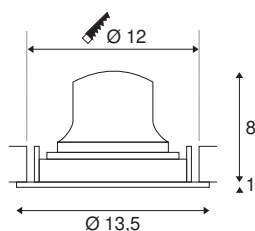

TECHNISCHE SPECIFICATIES

Art.nr.:	1003554
Aantal verschillende lichtopeningen	1
Secundaire stroom / secundaire spanning	500mA
Hoogte	9 cm
Diameter	13.5 cm
Inbouwdiameter	12 cm
Inbouwdiepte	10 cm
Nettogewicht	0.39 kg
Brutogewicht	0.45 kg
IP-code	IP 20
Veiligheidsklasse	III
Slagvastheidsklasse	IK02
Slagvastheid	0,2 Joule
Montage	Inbouw
Montagebeschrijving	Plafond
Wattage	17.55 W
Lumen	1600 lm
Lichtkleurtemperatuur	2700 Kelvin
Stralingshoek	20 °
Kleur	zwart
CRI	90
UGR ≤	22