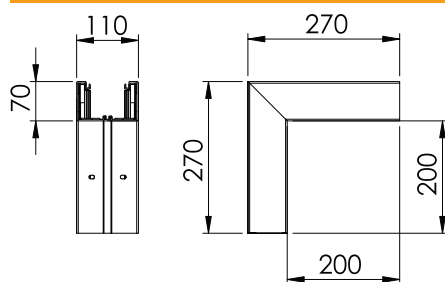

Tehnisko datu lapa

Ārējais stūris

Art.-Nr. 6274312

Ārējais stūra profils GK ierīču montāžas kanālu virziena maiņai.

PVC Polivinilhlorīds

Produkta papildu apraksts 1 Augšējā daļa jāpasūta atsevišķi.

Pamatdati

Art.-Nr.	6274312
Tips	GK-A70110LGR
Apzīmējums 1	Ārējais stūris
Dimensija	70x110mm
Krāsa	gaiši pelēks
RAL numurs	7035
Materiāls	Polivinilhlorīds
Materiāla saīsinājums	PVC
Mazākā VK vienība (VG)	1,00 gab.
Svars	116,00 kg/100 gab.

Tehniskie dati

Garums	270,00 mm
Platums	110,00 mm
Augstums	70,00 mm
Izpildījums	Apakšējā daļa
Nesatur halogēnus	<input type="checkbox"/>
Kabeļu stiprinājuma spaiļi	<input type="checkbox"/>
Kanālu savienotājs	<input type="checkbox"/>
Augšējā daļu montāžas veids	iekšpusē
Grīdā izveidoti caurumi montāžas vajadzībām	<input checked="" type="checkbox"/>
augšējās daļas platums	76,5 mm
Augšējās daļas platums 2	0,00 mm
Augšējās daļas platums 3	0,00 mm
Aizsargplēve	<input checked="" type="checkbox"/>
Simetrisks	<input checked="" type="checkbox"/>
Leņķa diapazons	90,00 - 90,00 °