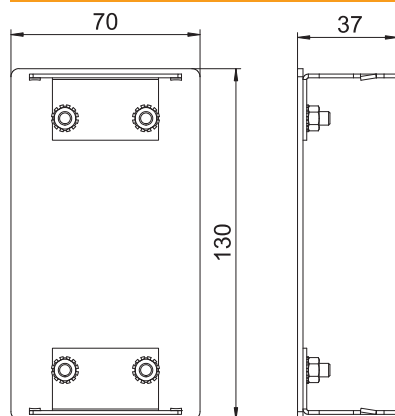

# Tehnisko datu lapa

Gala elements, alumīnija, kanāla augstums 70 mm

Art.-Nr. 6279370

Gala elements nevainojamai alumīnija Rapid 80 ierīču montāžas kanālu aizvēršanai.

Alu Alumīnijs

## Pamatdati

Art.-Nr.	6279370
Tips	GA-E70130RW
Apzīmējums 1	Gala aizsēgs
Apzīmējums 2	simetrisks
Dimensija	70x130mm
Krāsa	dzidri balts
RAL numurs	9010
Materiāls	Alumīnijs
Materiāla saīsinājums	Alu
Mazākā VK vienība (VG)	1,00 gab.
Svars	11,90 kg/100 gab.

# Tehnisko datu lapa

Gala elements, alumīnija, kanāla augstums 70 mm

Art.-Nr. 6279370

## Tehniskie dati

Garums	37,00 mm
Platums	130,00 mm
Augstums	70,00 mm
Attālums a	70,00 mm
Attālums h	110,00 mm
Izpildījums	simetrisks
Stiprinājuma veids	uzstiprināms
Piemērots	pa kreisi/pa labi
Nesatur halogēnus	<input checked="" type="checkbox"/>
Griezuma vietas aizsegšana	<input type="checkbox"/>
Aizsargplēve	<input checked="" type="checkbox"/>