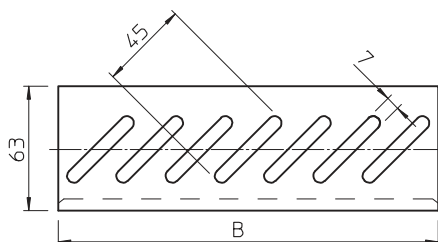

## Pamatnes gala plāksne

Art.-Nr. 7083408

Pamatnes gala plāksne pamatnes pastiprināšanai kabeļu renes galos un kā kabeļu aizsargs.

<b>St</b>	Tērauds
<b>FS</b>	cinkots

Produkta papildus teksta norādījumi	Nostiprināšanas vajadzībām FRSB M6x12 tipa skrūves, lūdzu, pasūtiet atsevišķi.
Produkta apraksts Piegādes komplekts	Katrai pamatnes gala plāksnei atsevišķi jāpasūta FRS B M6 x 12 mm tipa apaļās plakangalvas skrūves.

### Pamatdati

Art.-Nr.	7083408
Tips	BEB 400 FS
Apzīmējums 1	Grīdas stiprinājums
Apzīmējums 2	sietveida renei
Dimensija	B400mm
Materiāls	Tērauds
Materiāla saīsinājums	St
Virsmas	cinkots
Virsmas atbilstoši DIN	DIN EN 10346
Virsmas saīsinājums	FS
Mazākā VK vienība (VG)	1,00 gab.
Svars	18,90 kg/100 gab.

### Tehniskie dati

Platums	400,00 mm
Izmērs B	400,00 mm
Piemērots funkciju nodrošināšanai	<input checked="" type="checkbox"/>
Nerūsējošs tērauds, kodināts	<input type="checkbox"/>
Gara laiduma izpildījums	<input type="checkbox"/>