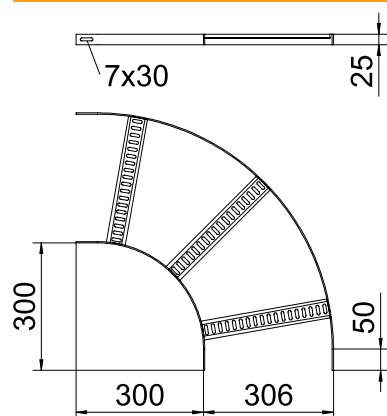

Tehnisko datu lapa

90° līkums ar trapecveida spraisli, 25

Art.-Nr. 7098650

St	Tērauds
FT	karsti cinkots

90° līkums kuģu būvei paredzētām kabeļu trespēm, tips SL 42, ar malas augstums 25 mm, ar iemetinātiem, ar vaļējo pusi uz leju vērštiem un perforētiem trapeces formas spraisļiem.

Produkta papildus teksta norādījumi Attiecīgie savienotāji ir pasūtāmi atsevišķi.

Pamatdati

Art.-Nr.	7098650
Tips	SLB 90 42 300 FT
Apzīmējums 1	likums 90
Apzīmējums 2	kabeļu trespēm kuģu būvē
Dimensija	B306mm
Materiāls	Tērauds
Materiāla saīsinājums	St
Virsmas	karsti cinkots
Virsmas atbilstoši DIN	DIN EN ISO 1461
Virsmas saīsinājums	FT
Mazākā VK vienība (VG)	1,00 gab.
Svars	122,00 kg/100 gab.

Tehniskie dati

Platums	300,00 mm
Malas augstums	25,00 mm
Izmērs R	250,00 mm
Līkums (leņķis)	90°
Savienotāja izpildījums	bez savienotāja
Spraisļu izpildījums	Caurumots profils
Sānu malas konstrukcija	plakans profils
Piemērots funkciju nodrošināšanai	<input type="checkbox"/>
Metāla biezums	3,00 mm
Virziena maiņa	horizontāls
Nerūsējošs tērauds, kodināts	<input type="checkbox"/>
Ar eņģēm	<input type="checkbox"/>
Sānu caurumi	<input type="checkbox"/>
Gara laiduma izpildījums	<input type="checkbox"/>