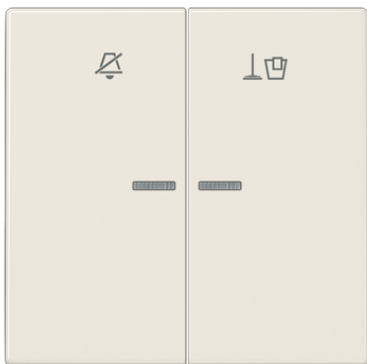

Productdatablad

Hotelschakelwip, binnenunit

Artikelnr.

LS RU KO5 M

Hotelschakelwip, binnenunit

voor hotelschakelaar, binnenunit, art.nr.: 505 KO5 VEU M 24, 505 KO5 VEU M 230 met lens en symbolen "Do not disturb" en "Make up room"

Duroplast (zeer krasvast) glanzend

Kleur:
wit

Materiaal:
duroplast