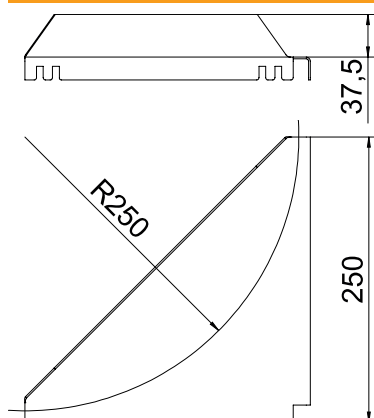

## Stūra plāksne

Art.-Nr. 6221203

Stūra plāksne rādīsa un kabeļu atbalsta virsmas palielināšanai.

<b>St</b>	Tērauds
<b>FS</b>	cinkots

### Pamatdati

Art.-Nr.	6221203
Tips	LEB 25 FS
Apzīmējums 1	Corner plate
Apzīmējums 2	kabeļu trepem
Dimensija	R250mm
Materiāls	Tērauds
Materiāla saīsinājums	St
Virsmas	cinkots
Virsmas atbilstošī DIN	DIN EN 10346
Virsmas saīsinājums	FS
Mazākā VK vienība (VG)	1,00 gab.
Svars	64,30 kg/100 gab.

### Tehniskie dati

Attālums a	250,00 mm
Malas augstums	45,00 mm
Rādīss	250,00 mm