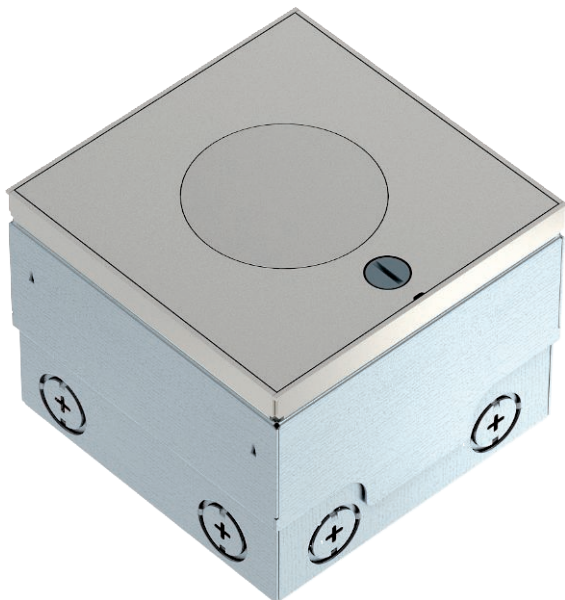

Tehnisko datu lapa

Grīdas kontaktligzda UDHOME2, ar cauruli, brīvi
aprikojuma, nerūsējošais tērauds
Preces Nr. 7427097

Kvadrātveida grīdas lūka izmantošanai dobajās grīdās un betona grīdās ar mitro kopšanu iekšstelpās. Iebūvējams korpuss ar tukšu cauruli (M20/M25) ievietošanai sagatavotām atverēm. Augšējā daļa ar 4 augstuma regulēšanas balstiem ir noregulējama atbilstoši grīdas seguma augšmalai. Minimālais iebūvēšanas dziļums ir 110 mm, augstuma regulēšanas diapazons + 20 mm.

Ir iespējams uzstādīt ne vairāk kā divas Modul45® kontaktligzdas. Ar pēc izvēles pieejamajiem montāžas balstiem var iebūvēt maksimāli divas modulārās datu pārraides ligzdas (Keystones).

Ir iespējams uzstādīt ne vairāk kā divas Modul45® kontaktligzdas. Ar pēc izvēles pieejamajiem montāžas balstiem var iebūvēt maksimāli divas modulārās datu pārraides ligzdas (Keystones).

A2 Nerūsējošais tērauds

Pamatdati

Art.-Nr.	7427097
Tips	UDHOME2 VT2
Izmērs	140x140x110
Materiāls	Nerūsējošais tērauds, materiāls A2
Materiāla saīsinājums	A2
Mazākā VK vienība (VG)	1 gab.
Svars	297,00 kg/100 gab.