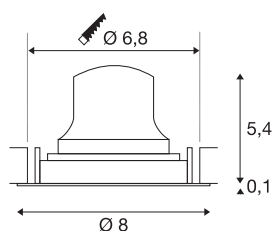

TECHNISCHE SPECIFICATIES

Art.nr.:	1005593
Secundaire stroom / secundaire spanning	200mA
Hoogte	5.5 cm
Diameter	8 cm
Inbouwdiameter	6.8 cm
Inbouwdiepte	11 cm
Nettogewicht	0.11 kg
Brutogewicht	0.118 kg
IP-code	IP 20
Veiligheidsklasse	III
Slagvastheidsklasse	IK02
Slagvastheid	0,2 Joule
Montage	Inbouw
Montagebeschrijving	Plafond
Wattage	7 W
Lumen	730 lm
Lichtkleurtemperatuur	4000 Kelvin
Stralingshoek	40 °
Kleur	zwart
CRI	90
UGR ≤	22
LXXBXX gegevens	L80B50