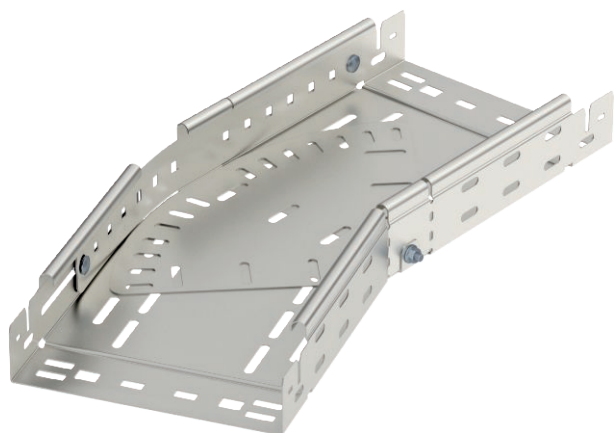

Tehnisko datu lapa

Regulējams likums Magic 60

Art.-Nr. 6040542

OBO
BETTERMANN

Likums, maināms 0°–90° ar ātrās savienošanas sistēmu. Visiem kabeļu kanālu tiptiem ar malas augstumu 60 mm.

A4 Nerūsējošais tērauds 1.4571
2B neizolēts, apstrādāts

Pamatdati

Art.-Nr.	6040542
Tips	RBMV 615 A4
Apzīmējums 1	Regulējama pagrieziens
Apzīmējums 2	ar Magic savienojumu
Dimensija	60x150
Materiāls	Nerūsējošais tērauds, materiāls 1.4571
Materiāla saīsinājums	A4
Virsmas saīsinājums	neizolēts, apstrādāts
Virsmas saīsinājums	2B
Mazākā VK vienība (VG)	1,00 gab.
Svars	117,10 kg/100 gab.

Tehniskie dati

Platums	150,00 mm
Malas augstums	60,00 mm
Izmērs B	150,00 mm
Izmērs L	420,00 mm
Likums (leņķis)	regulējams
Savienotāja izpildījums	iebūvēts savienotājs
Loksnes biezums	1,00 mm
Piemērots funkciju nodrošināšanai	<input type="checkbox"/>
Gridā izveidoti caurumi montāžas vajadzībām	<input checked="" type="checkbox"/>
NATO perforācijas šablons	<input type="checkbox"/>
Virziena maiņa	horizontāls
Nerūsējošs tērauds, kodināts	<input type="checkbox"/>
Sānu caurumi	<input checked="" type="checkbox"/>
Gara laiduma izpildījums	<input type="checkbox"/>