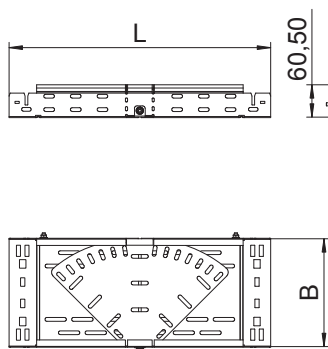

Tehnisko datu lapa

Regulējams likums Magic 60

Art.-Nr. 6040542

OBO
BETTERMANN

Likums, maināms 0°–90° ar ātrās savienošanas sistēmu. Visiem kabeļu kanālu tiptiem ar malas augstumu 60 mm.

A4 Nerūsējošais tērauds 1.4571
2B neizolēts, apstrādāts

Pamatdati

Art.-Nr.	6040542
Tips	RBMV 615 A4
Apzīmējums 1	Regulējama pagrieziens
Apzīmējums 2	ar Magic savienojumu
Dimensija	60x150
Materiāls	Nerūsējošais tērauds, materiāls 1.4571
Materiāla saīsinājums	A4
Virsmas saīsinājums	neizolēts, apstrādāts
Virsmas saīsinājums	2B
Mazākā VK vienība (VG)	1,00 gab.
Svars	117,10 kg/100 gab.

Tehniskie dati

Platums	150,00 mm
Malas augstums	60,00 mm
Izmērs B	150,00 mm
Izmērs L	420,00 mm
Likums (leņķis)	regulējams
Savienotāja izpildījums	iebūvēts savienotājs
Loksnes biezums	1,00 mm
Piemērots funkciju nodrošināšanai	<input type="checkbox"/>
Gridā izveidoti caurumi montāžas vajadzībām	<input checked="" type="checkbox"/>
NATO perforācijas šablons	<input type="checkbox"/>
Virziena maiņa	horizontāls
Nerūsējošs tērauds, kodināts	<input type="checkbox"/>
Sānu caurumi	<input checked="" type="checkbox"/>
Gara laiduma izpildījums	<input type="checkbox"/>