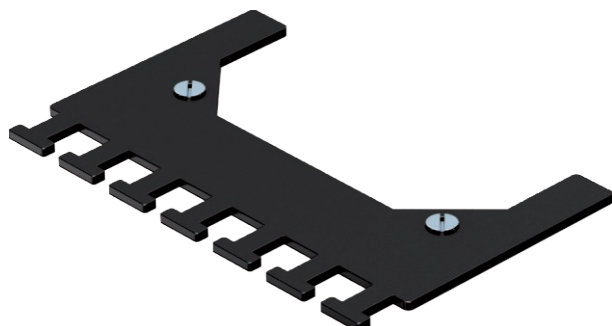

Tehnisko datu lapa

Datu tehnikas kabeļu nostiepes fiksators

Art.-Nr. 7407851

Montāžai pie universālā balsta UT3 un UT4, izmantojot Modul45 datu pārsūtīšanas tehniku, lai atslogotu datu pieslēguma vadu nostiepi.

St	Tērauds
FS	cinkots

Pamatdati

Art.-Nr.	7407851
Tips	UT ZE
Dimensija	76x50x2
Krāsa	melns
RAL numurs	9005
Materiāls	Tērauds
Materiāla saīsinājums	St
Virsmas	cinkots
Virsmas atbilstoši DIN	DIN EN 10346
Virsmas saīsinājums	FS
Mazākā VK vienība (VG)	1,00 gab.
Svars	2,50 kg/100 gab.

Tehniskie dati

	<table><tr><td>Pielietojums</td><td>Ieriču kārba</td></tr><tr><td>Stiprinājuma veids</td><td>uzstiprināms</td></tr><tr><td>Piemērots</td><td>Ieriču kārba</td></tr><tr><td>Instalācijas tehnika</td><td>Režģa izmērs M45</td></tr></table>	Pielietojums	Ieriču kārba	Stiprinājuma veids	uzstiprināms	Piemērots	Ieriču kārba	Instalācijas tehnika	Režģa izmērs M45
Pielietojums	Ieriču kārba								
Stiprinājuma veids	uzstiprināms								
Piemērots	Ieriču kārba								
Instalācijas tehnika	Režģa izmērs M45								