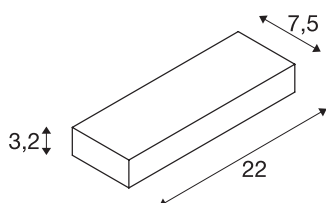

## PEMA® WL

led outdoor wandopbouwlamp, IP54, antraciet, 3000K

Led wandlamp PEMA bestaat uit gelakt aluminium en glas dat de ingebouwde led afdekt. Door beschermingsklasse IP54 geschikt voor buitengebruik. De in meerdere kleurvarianten beschikbare lamp wordt direct op 230 V netspanning aangesloten.

## TECHNISCHE SPECIFICATIES

Art.nr.:	1002069
Primaire nominale spanning	220-240V ~50/60Hz mA/V
Breedte	22 cm
Hoogte	3.2 cm
Diepte	7.5 cm
Nettogewicht	0.722 kg
Brutogewicht	0.814 kg
IP-code	IP 54
Veiligheidsklasse	I
Slagvastheidsklasse	IK05
Slagvastheid	0,7 Joule
Montage	Opbouw
Montagebeschrijving	Wand
Wattage	7.7 W
Lumen	640 lm
Lichtkleurtemperatuur	3000 Kelvin
Stralingshoek	110 °
Kleur	antraciet
LXXBXX gegevens	L70B50
Levensduur	30000 h
minimale omgevingstemperatuur	0 °C
maximale omgevingstemperatuur	45 °C