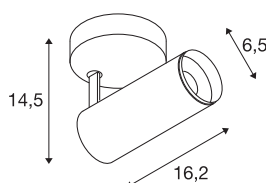

NUMINOS® SPOT DALI S

Indoor led plafondopbouwlamp wit/zwart 3000 K 24°

Het NUMINOS verlichtingssysteem van SLV combineert op een vakkundige manier functie, design en techniek. Zo kunt u met verschillende downlights en spots duizend lichtontwerpmogelijkheden beleven. Ook met de NUMINOS® SPOT DALI S led-plafondopbouwarmatuur voor binnen, die overtuigt door de beste afwerkings- en lichtkwaliteit. De spot is ideaal voor gerichte accentverlichting of voor het verlichten van grotere oppervlakken. De plafondinbouwarmatuur overtuigt met een stroomverbruik van 10,42 Watt, een lichtintensiteit van 1020 lumen, een kleurtemperatuur van 3000 Kelvin en een kleurweergave-index van 90. De montage voert u in een mum van tijd uit. Wanneer kiest u voor NUMINOS van SLV: de modulaire diversiteit wacht op u?

TECHNISCHE SPECIFICATIES

| | |
|---|------------------------|
| Art.nr.: | 1004398 |
| Primaire nominale spanning | 220-240V ~50/60Hz mA/V |
| Secundaire stroom / secundaire spanning | 250mA |
| Lengte | 16.2 cm |
| Hoogte | 14.5 cm |
| Diameter | 6.5 cm |
| Nettogewicht | 0.66 kg |
| Brutogewicht | 0.95 kg |
| Veiligheidsklasse | I |
| Montage | Opbouw |
| Montagebeschrijving | Plafond,Wand |
| Dimbaar | Ja |
| Dimtechniek | DALI |
| Wattage | 10.42 W |
| Lumen | 1020 lm |
| Lichtkleurtemperatuur | 3000 Kelvin |
| Stralingshoek | 24 ° |
| Kleur | wit |
| CRI | 90 |
| UGR ≤ | 13 |
| LXXBXX gegevens | L80B50 |
| Levensduur | 50000 h |