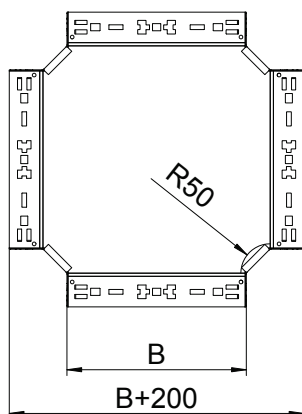

## Krustojums Magic 60

Art.-Nr. 7027033

Krustojums ar ātrās savienošanas sistēmu. Visiem kabeļu kanālu tipiem ar malas augstumu 60 mm.

<b>St</b>	Tērauds
<b>FT</b>	karsti cinkots

### Pamatdati

Art.-Nr.	7027033
Tips	RKM 660 FT
Apzīmējums 1	X-elements
Apzīmējums 2	ar Magic savienojumu
Dimensija	60x600
Materiāls	Tērauds
Materiāla saīsinājums	St
Virsmas	karsti cinkots
Virsmas atbilstoši DIN	DIN EN ISO 1461
Virsmas saīsinājums	FT
Mazākā VK vienība (VG)	1,00 gab.
Svars	658,80 kg/100 gab.

### Tehniskie dati

Platums	600,00 mm
Malas augstums	60,00 mm
Izmērs B	600,00 mm
Izmēri	60x600 mm
Loksnes biezums	1,25 mm
Piemērots funkciju nodrošināšanai	<input type="checkbox"/>
Metāla biezums	1,25 mm
Pamatnes plāksnes materiāla biezums	1,25 mm
Nerūsējošs tērauds, kodināts	<input type="checkbox"/>
Gara laiduma izpildījums	<input type="checkbox"/>