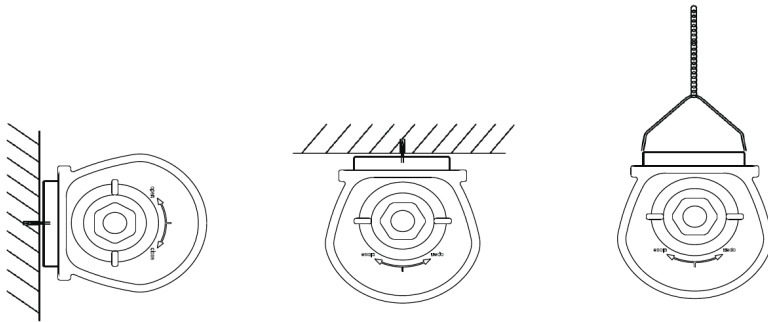

Artikel- en verpakkingsinformatie

Artikel			Doosverpakking			
Artikelcode	Artikelomschrijving	EU HS Code	Afmetingen (mm) (LxBxH)	Brutogewicht (kg)	EAN	st/doos
543022017600	LEDWaterproof-B L1450-50W-4000-WT	94051190	1500x74x78	1,46	6941408837376	1

## Maatschets (mm)

LEDWaterproof-B L1450

LEDWaterproof-B L1450  
-WT

## Installatiemogelijkheden