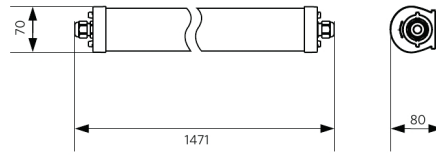

LEDWaterproof-B L1450
-WT