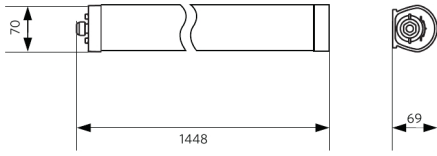

Maatschets (mm)

LEDWaterproof-B L1450