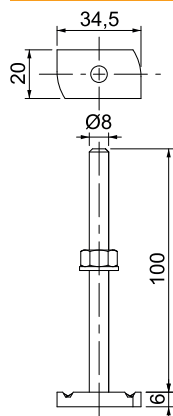

## Vesergalvas skrūve

Preces Nr. 1148318

Vesergalvas skrūve, paredzēta profila sliedēm MS4121 un MS4141

**St** Tērauds

**ZL** Cinka lamele

### Pamatdati

Art.-Nr.	1148318
Tips	MS41HB M8x100 ZL
Izmērs	M8x100mm
Materiāls	Tērauds
Materiāla saīsinājums	St
Virsmā	Cinka lamele
Virsmas saīsinājums	ZL
Mazākā VK vienība (VG)	20 Gabals
Svars	7,60 kg/100 gab.

### Tehniskie dati

Garums	34,50 mm
Platums	20,00 mm
Augstums	6,00 mm
Izmērs G	8 mm
Izmērs H	6,00 mm
Izmērs L	100,00 mm
Piemērots montāžas sliedei	<input checked="" type="checkbox"/>
Vītne	M 8 x 100
Paplāksnes Ø	16,00 mm