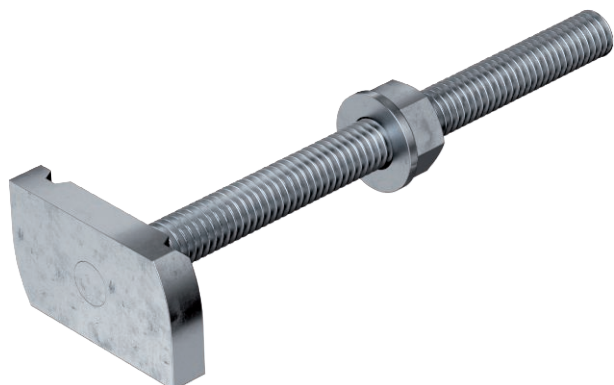

## Vesergalvas skrūve

Preces Nr. 1148318

Vesergalvas skrūve, paredzēta profila sliedēm MS4121 un MS4141

**St** Tērauds

**ZL** Cinka lamele

### Pamatdati

Art.-Nr.	1148318
Tips	MS41HB M8x100 ZL
Izmērs	M8x100mm
Materiāls	Tērauds
Materiāla saīsinājums	St
Virsmā	Cinka lamele
Virsmas saīsinājums	ZL
Mazākā VK vienība (VG)	20 Gabals
Svars	7,60 kg/100 gab.

### Tehniskie dati

Garums	34,50 mm
Platums	20,00 mm
Augstums	6,00 mm
Izmērs G	8 mm
Izmērs H	6,00 mm
Izmērs L	100,00 mm
Piemērots montāžas sliedei	<input checked="" type="checkbox"/>
Vītne	M 8 x 100
Paplāksnes Ø	16,00 mm