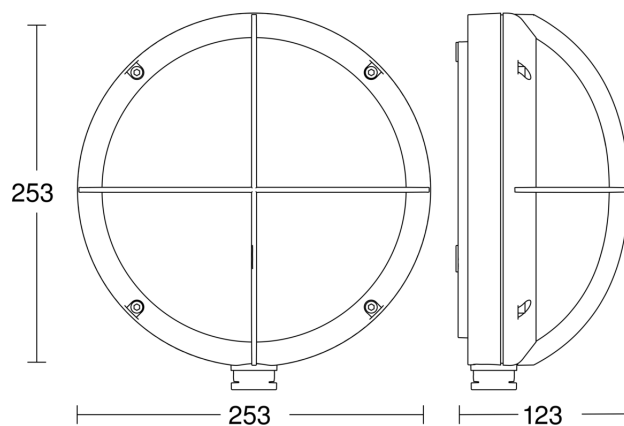

Sensor buitenlamp

L 331 LED

antraciet

EAN 4007841 053093

STEINEL®
PROFESSIONAL

Registratiebereik

Mögliche Montagehöhe: 1,80 m – 2,50 m

Orange: radial

Schwarz: tangential

Maten

Lichtverdelingscurve

Vermogen	9 W
Met lampjes	Ja, STEINEL led-systeem
Lampjes	Led niet vervangbaar
Lichtstroom	753 lm
Kleurtemperatuur	3000 K
Index kleurweergave CRI	80-89
Levensduur led (max. °C)	50000 uur
Led-koelsysteem	Passive Thermo Control

aansluitschema Master