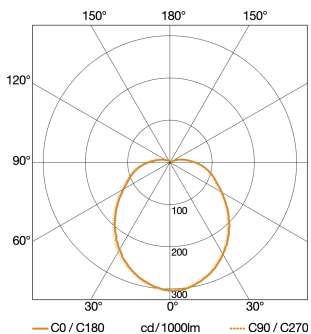

Lichtverdelingscurve