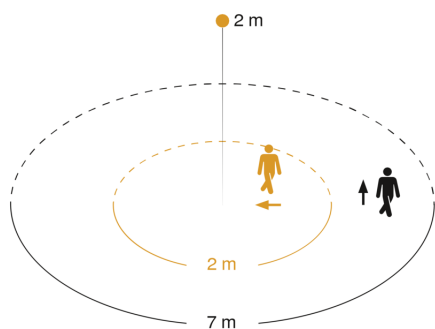

Sensor buitenlamp

L 331 LED

antraciet

EAN 4007841 053093

STEINEL®
PROFESSIONAL

Registratiebereik