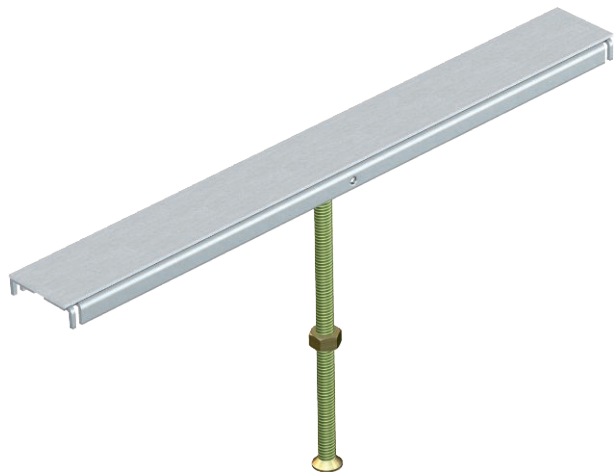

Art.-Nr. 7424982

Vāka salaidumvietu atbalstīšanai un noblīvēšanai kanāliem ar nominālo platumu 400, 500 vai 600. Ar vidū novietotu balstu ar maināmu augstumu.

St	Tērauds
FS	cinkots

Pamatdati

Art.-Nr.	7424982
Tips	DSU2 500 10050
Apzīmējums 1	Vāka Adapteris
Apzīmējums 2	priekš OKA-W
Materiāls	Tērauds
Materiāla saīsinājums	St
Virsmas	cinkots
Virsmas atbilstoši DIN	DIN EN 10346
Virsmas saīsinājums	FS
Mazākā VK vienība (VG)	1,00 gab.
Svars	41,24 kg/100 gab.

Tehniskie dati

Platums	500,00 mm
Kanāla augstums	100,00 - 150,00 mm
Izmērs A	500,00 mm
Minimālais grīdas pamatnes augstums	40,00
Centrālais balsts	<input checked="" type="checkbox"/>
Augstuma regulēšanas diapazons	0,00 mm