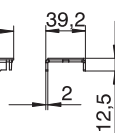

Art.-Nr. 7424982

Vāka salaidumvietu atbalstīšanai un noblīvēšanai kanāliem ar nominālo platumu 400, 500 vai 600. Ar vidū novietotu balstu ar maināmu augstumu.

St	Tērauds
FS	cinkots

Pamatdati

Art.-Nr.	7424982
Tips	DSU2 500 10050
Apzīmējums 1	Vāka Adapteris
Apzīmējums 2	priekš OKA-W
Materiāls	Tērauds
Materiāla saīsinājums	St
Virsmas	cinkots
Virsmas atbilstoši DIN	DIN EN 10346
Virsmas saīsinājums	FS
Mazākā VK vienība (VG)	1,00 gab.
Svars	41,24 kg/100 gab.

Tehniskie dati

Platums	500,00 mm
Kanāla augstums	100,00 - 150,00 mm
Izmērs A	500,00 mm
Minimālais grīdas pamatnes augstums	40,00
Centrālais balsts	<input checked="" type="checkbox"/>
Augstuma regulēšanas diapazons	0,00 mm