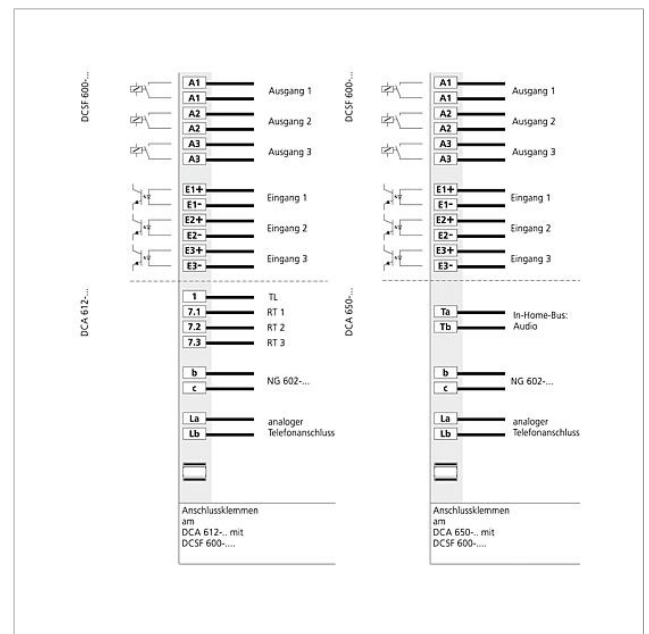

Schakel-/ afstandsbesturingsinterface DCSF 600-0

200030432

Pagina 2