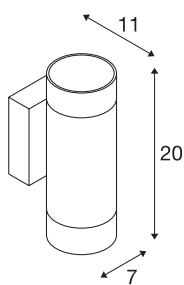

## ASTINA UP/DOWN QPAR51

### Indoor wandopbouwarmatuur, wit

De ASTINA UP-DOWN hoogspanning wandarmatuur is van aluminium vervaardigd en is zowel voor de toepassing van GU10 halogeen, als voor Retrofit LED lichtbron geschikt. De lampbehuizing beschikt over twee glasafdekkingen, die een kleurafgrenzing door indirecte verlichting bereiken. ASTINA UP/DOWN wordt kant en klaar voor directe aansluiting op 230 V netspanning geleverd.

### TECHNISCHE SPECIFICATIES

Art.nr.:	1002931
Fitting	GU10
Lichtbronnen	QPAR51
Aantal fittingen	2
Inclusief lampen	Geen
Primaire nominale spanning	220-240V ~50/60Hz mA/V
Hoogte	20 cm
Diameter	7 cm
Diepte	11 cm
Nettogewicht	0.777 kg
Brutogewicht	0.915 kg
IP-code	IP 20
Veiligheidsklasse	I
Montage	Opbouw
Montagebeschrijving	Wand
Wattage	10 W
Kleur	wit
BIG WHITE pagina	217