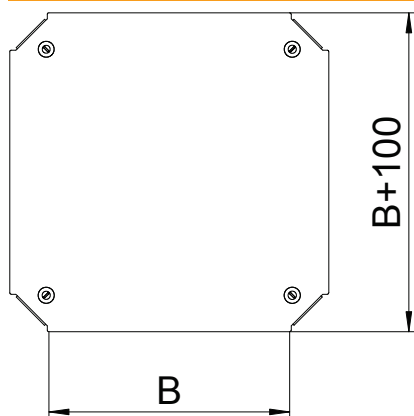

## Krusteņa vāks Magic

Art.-Nr. 7138938

Krusteņa vāks ar iemontētiem pagriežamiem aizslēgiem.

<b>St</b>	Tērauds
<b>FS</b>	cinkots

Produkta papildus teksta norādījumi

Fason detaļu vāku var izmantot uz jebkura augstuma malām.

### Pamatdati

Art.-Nr.	7138938
Tips	DFKM 400 FS
Apzīmējums 1	Vāks krusta savienojumam
Apzīmējums 2	priekš RKM 400
Dimensija	B=400mm
Materiāls	Tērauds
Materiāla saīsinājums	St
Virsmas	cinkots
Virsmas atbilstoši DIN	DIN EN 10346
Virsmas saīsinājums	FS
Mazākā VK vienība (VG)	1,00 gab.
Svars	246,90 kg/100 gab.

### Tehniskie dati

Platums	400,00 mm
Izmērs B	400,00 mm
Stiprinājuma veids	Slēdzene ar grozāmu aizbīdni
Loksnes biezums	1,25 mm
Piemērots kabeļu renei	<input checked="" type="checkbox"/>
Piemērots kabeļu trepēm	<input checked="" type="checkbox"/>
Nerūsējošs tērauds, kodināts	<input type="checkbox"/>