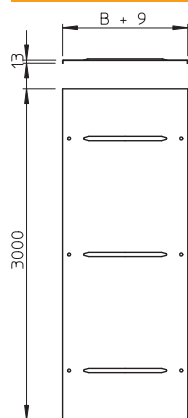

# Tehnisko datu lapa

Vāks ar grozāmu aizbīdni

Art.-Nr. 6227600

**OBO**  
BETTERMANN

Vāks ar pagriežamiem aizslēgiem gara laiduma kabelu renei un gara laiduma kabelu trepēm ar malas augstumu 110 un 160 mm.

**St** Tērauds

**DD** nepārtraukti cinkots cinks/alumīnijs, Double Dip

Produkta papildus teksta norādījumi

Perpendikulārs robojums no 500 mm platuma.

Produkta papildu apraksts 1

Paaugstinātas vēja slodzes gadījumā montāžas vietā ir jāveic drošības pasākumi.

## Pamatdati

Art.-Nr.	6227600
Tips	WDRL 1116 20 DD
Apzīmējums 1	Vāks ar pagr.sviru
Apzīmējums 2	lieliem attal. 110 un 160
Ražotājs	OBO
Dimensija	200x3000
Materiāls	Tērauds
Materiāla saīsinājums	St
Virsmas	nepārtraukti cinkots cinks/alumīnijs, Double Dip
Virsmas atbilstoši DIN	DIN EN 10346
Virsmas saīsinājums	DD
Mazākā VK vienība (VG)	3,00 m
Svars	185,00 kg/100 m

### Tehniskie dati

Garums	3.000,00 mm
Platums	200,00 mm
Malas augstums	110,00 mm
Izmērs B	200,00 mm
Izmērs H	15,00 mm
Izmērs L	3.000,00 mm
Pagriežamo sviru skaits	6,00 stundas
Stiprinājuma veids	Slēdzene ar grozāmu aizbīdni
Loksnes biezums	1,00 mm
Piemērots kabeļu renei	<input checked="" type="checkbox"/>
Piemērots režģveida renei	<input type="checkbox"/>
Piemērots kabeļu trepēm	<input checked="" type="checkbox"/>
Piemērots funkciju nodrošināšanai	<input type="checkbox"/>
Nerūsējošs tērauds, kodināts	<input type="checkbox"/>