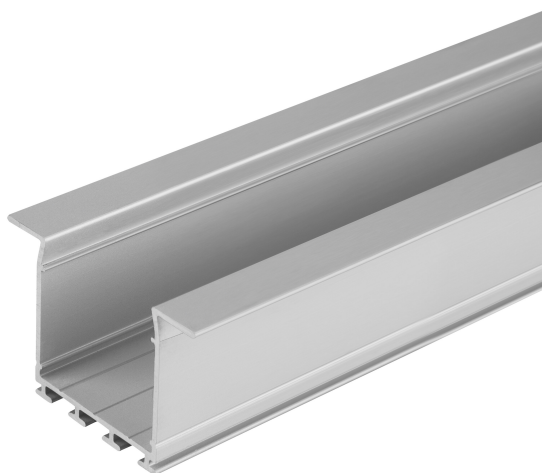

## LS AY -PW02/UW/39X26/14/1

Wide Profiles for LED Strips | Brede profielen voor LED strips

---

### Toepassingsgebieden

- Algemene binnerverlichting

---

### Productvoordelen

- Robuust aluminium profiel
- Snelle en eenvoudige montage

### AFMETINGEN & GEWICHT

Lengte	1000 mm
Breedte	39,0 mm
Breedte (incl. ronde armaturen)	39.0 mm
Hoogte	26,0 mm
Hoogte (incl. cylin. armaturen)	26.0 mm
Product gewicht	260,00 g