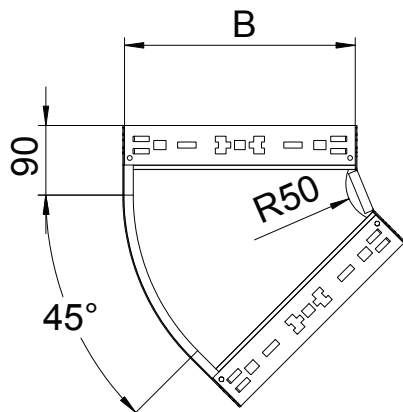

Tehnisko datu lapa

45° līkums Magic 110

Art.-Nr. 6041758

45° līkums ar ātrās savienošanas sistēmu. Visiem kabelu kanālu tiptiem ar malas augstumu 110 mm.

St	Tērauds
FS	cinkots

Pamatdati

Art.-Nr.	6041758
Tips	RBM 45 150 FS
Apzīmējums 1	45° pagrieziens
Apzīmējums 2	ar Magic savienojumu
Dimensija	110x500
Materiāls	Tērauds
Materiāla saīsinājums	St
Virsmas	cinkots
Virsmas atbilstoši DIN	DIN EN 10346
Virsmas saīsinājums	FS
Mazākā VK vienība (VG)	1,00 gab.
Svars	268,30 kg/100 gab.

Tehniskie dati

Platums	500,00 mm
Malas augstums	110,00 mm
Izmērs B	500,00 mm
Līkums (leņķis)	45°
Savienotāja izpildījums	iebūvēts savienotājs
Loksnes biezums	1,25 mm
Izmēri	110x500 mm
Piemērots funkciju nodrošināšanai	<input type="checkbox"/>
Grīdā izveidoti caurumi montāzas vajadzībām	<input type="checkbox"/>
NATO perforācijas šablons	<input type="checkbox"/>
Virziena maiņa	horizontāls
Nerūsējošs tērauds, kodināts	<input type="checkbox"/>
Sānu caurumi	<input type="checkbox"/>
Gara laiduma izpildījums	<input type="checkbox"/>