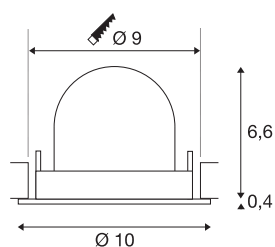

TECHNISCHE SPECIFICATIES

Art.nr.:	1005878
Aantal verschillende lichtopeningen	1
Secundaire stroom / secundaire spanning	250mA
Hoogte	7 cm
Diameter	10 cm
Inbouwdiameter	9 cm
Inbouwdiepte	7 cm
Nettogewicht	0.18 kg
Brutogewicht	0.193 kg
Veiligheidsklasse	III
Montage	Inbouw
Montagebeschrijving	Plafond
Wattage	8.6 W
Lumen	690 lm
Lichtkleurtemperatuur	2700 Kelvin
Stralingshoek	20 °
Kleur	wit
CRI	90
UGR ≤	19
BIG WHITE pagina	51