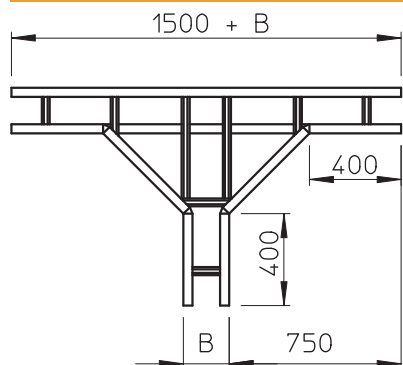

## T veida atzarojums 200

Art.-Nr. 6233651

Horizontāla T-veida detaļa visām gara laiduma kabeļu trespēm ar malas augstumu 200 mm.

<b>St</b>	Tērauds
<b>FT</b>	karsti cinkots

Produkta papildus teksta norādījumi

### Pamatdati

Art.-Nr.	6233651
Tips	WLT 2050 FT
Apzīmējums 1	T-elements
Apzīmējums 2	priekš kabeļu trespes 200
Dimensija	200x500
Materiāls	Tērauds
Materiāla saīsinājums	St
Virsmas	karsti cinkots
Virsmas atbilstošī DIN	DIN EN ISO 1461
Virsmas saīsinājums	FT
Mazākā VK vienība (VG)	1,00 gab.
Svars	4.089,00 kg/100 gab.

### Tehniskie dati

Platums	500,00 mm
Malas augstums	200,00 mm
Izmērs B	500,00 mm
Izmērs R	500,00 mm
Spraišu izpildījums	Necaurumots profils
Sānu malas konstrukcija	plakans profils
Piemērots funkciju nodrošināšanai	<input type="checkbox"/>
Metāla biezums	2,50 mm
Nerūsējošs tērauds, kodināts	<input type="checkbox"/>
Gara laiduma izpildījums	<input checked="" type="checkbox"/>