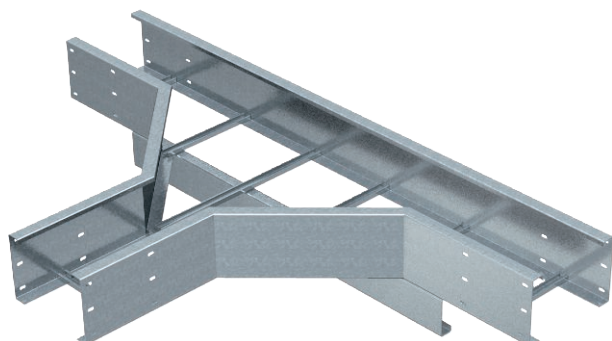

## T veida atzarojums 200

Art.-Nr. 6233651

Horizontāla T-veida detaļa visām gara laiduma kabeļu trespēm ar malas augstumu 200 mm.

<b>St</b>	Tērauds
<b>FT</b>	karsti cinkots

Produkta papildus teksta norādījumi

Papildu stabilitātes nodrošināšanai fasondetāļu pusē ir jāparedz papildu balstelementi.

### Pamatdati

Art.-Nr.	6233651
Tips	WLT 2050 FT
Apzīmējums 1	T-elements
Apzīmējums 2	priekš kabeļu trespes 200
Dimensija	200x500
Materiāls	Tērauds
Materiāla saīsinājums	St
Virsmas	karsti cinkots
Virsmas atbilstošī DIN	DIN EN ISO 1461
Virsmas saīsinājums	FT
Mazākā VK vienība (VG)	1,00 gab.
Svars	4.089,00 kg/100 gab.

### Tehniskie dati

Platums	500,00 mm
Malas augstums	200,00 mm
Izmērs B	500,00 mm
Izmērs R	500,00 mm
Spraišu izpildījums	Necaurumots profils
Sānu malas konstrukcija	plakans profils
Piemērots funkciju nodrošināšanai	<input type="checkbox"/>
Metāla biezums	2,50 mm
Nerūsējošs tērauds, kodināts	<input type="checkbox"/>
Gara laiduma izpildījums	<input checked="" type="checkbox"/>