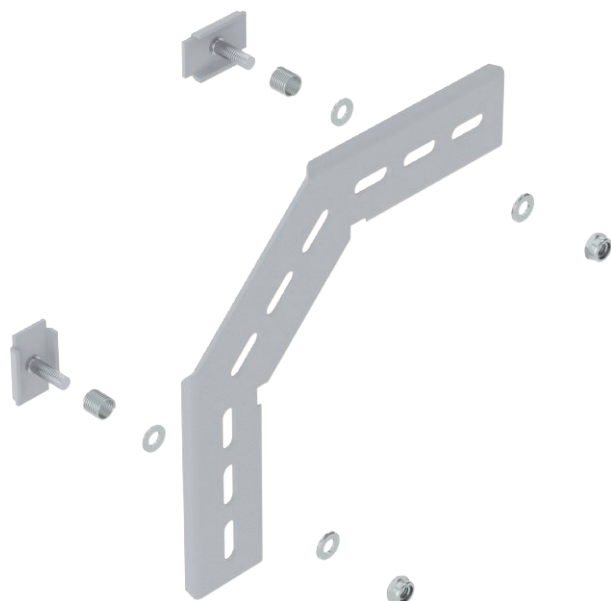

Tehnisko datu lapa

Montāžas leņķis 90° MW 90 SL

Art.-Nr. 6017347

Vertikāls 90° montāžas leņķis C režģveida renēm un GR-Magic režģveida renēm ar malas augstumu 55 mm.

St	Tērauds
FT	karsti cinkots

Produkta papildus teksta norādījumi	Ar diviem KS 23/35 tipa fiksatoriem.
Produkta apraksts Piegādes komplekts	Komplektā savienotāji, lai izveidotu 90° līkumus.

Pamatdati

Art.-Nr.	6017347
Tips	MW 90 SL 17 FT
Apzīmējums 1	90° montāžas stūris
Apzīmējums 2	priekš C-Sietveida kabeļu rene
Dimensija	170x170
Materiāls	Tērauds
Materiāla saīsinājums	St
Virsmā	karsti cinkots
Virsmā atbilstoši DIN	DIN EN ISO 1461
Virsmas saīsinājums	FT
Mazākā VK vienība (VG)	20,00 gab.
Svars	27,00 kg/100 gab.

Tehnisko datu lapa

Montāžas leņķis 90° MW 90 SL

Art.-Nr. 6017347

Tehniskie dati

Izmēri	170 x 170 mm
Nerūsējošs tērauds, kodināts	□