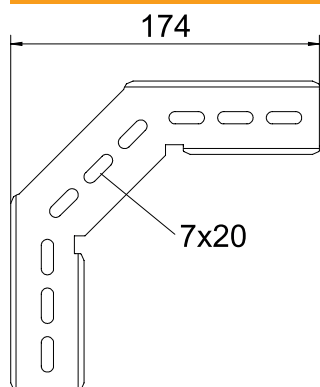

Tehnisko datu lapa

Montāžas leņķis 90° MW 90 SL

Art.-Nr. 6017347

Vertikāls 90° montāžas leņķis C režģveida renēm un GR-Magic režģveida renēm ar malas augstumu 55 mm.

St	Tērauds
FT	karsti cinkots

Produkta papildus teksta norādījumi	Ar diviem KS 23/35 tipa fiksatoriem.
Produkta apraksts Piegādes komplekts	Komplektā savienotāji, lai izveidotu 90° līkumus.

Pamatdati

Art.-Nr.	6017347
Tips	MW 90 SL 17 FT
Apzīmējums 1	90° montāžas stūris
Apzīmējums 2	priekš C-Sietveida kabeļu rene
Dimensija	170x170
Materiāls	Tērauds
Materiāla saīsinājums	St
Virsmā	karsti cinkots
Virsmā atbilstoši DIN	DIN EN ISO 1461
Virsmas saīsinājums	FT
Mazākā VK vienība (VG)	20,00 gab.
Svars	27,00 kg/100 gab.

Tehnisko datu lapa

Montāžas leņķis 90° MW 90 SL

Art.-Nr. 6017347

Tehniskie dati

Izmēri	170 x 170 mm
Nerūsējošs tērauds, kodināts	□