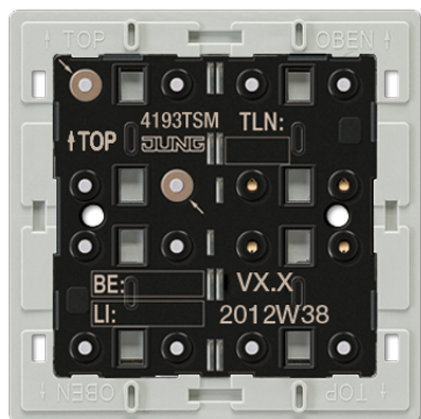

Productdatablad

Tastermodule Universeel 3-voudig

Artikelnr.

4193 TSM

KNX tastermodule Universeel 3-voudig

voor tasterset 3-voudig, art.nr. .. 403 TSA ..

voor taster 2-voudig met symbolen, art.nr. .. 402 TSAP ..

voor taster 4-voudig met symbolen, art.nr. .. 404 TSAP ..

uit te breiden met de taster-uitbreidingsmodule art.nr. 409.. TSEM

Adapterramen worden meegeleverd:

art.nr. LS 4 AR voor LS range (reeds gemonteerd) en art.nr. CD 4 AR voor CD range.

AS / A range zonder adapterraam.

De volledige functionaliteit wordt vanaf ETS3.0d ondersteund.

ETS productfamilie: taster

producttype: taster 3-voudig

1 blauwe led: bedrijfsindicatie

6 rode leds: statusindicatie