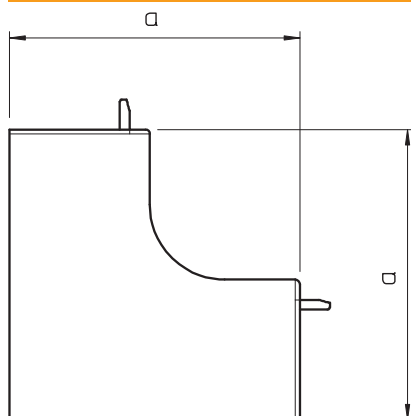

Tehnisko datu lapa

lekšējā stūra vāks, kanāla tipam WDK 15030

Art.-Nr. 6191843

lekšējais stūris WDK kanālu virziena maiņai.

PVC Polivinilhlorīds

Produkta papildu apraksts 1 | Fasondetāļas visbiežāk ir izgatavotas kā pārsega fasondetāļas.

Pamatdati

Art.-Nr.	6191843
Tips	WDK HI15030RW
Apzīmējums 1	lekšēja stūra vāks
Dimensija	15x30mm
Krāsa	dzidri balts
RAL numurs	9010
Materiāls	Polivinilhlorīds
Materiāla saīsinājums	PVC
Mazākā VK vienība (VG)	4,00 gab.
Svars	0,79 kg/100 gab.

Tehnisko datu lapa

lekšējā stūra vāks, kanāla tipam WDK 15030

Art.-Nr. 6191843

Tehniskie dati

Garums	38,50 mm
Platums	30,00 mm
Augstums	17,50 mm
Izmērs H	30,00 mm
Attālums a	38,50 mm
Izpildījums	Apvalka detaļa
Stiprinājuma veids	uzstiprināms
sarkans; RAL 3000	15 x 30
Piemērots funkciju nodrošināšanai	<input type="checkbox"/>
Nesatur halogēnus	<input type="checkbox"/>
kanāla dziļums	15,00 mm
Aizsargplēve dzeltens; RAL 1021	<input checked="" type="checkbox"/>
Leņķa diapazons	90,00 - 90,00 °