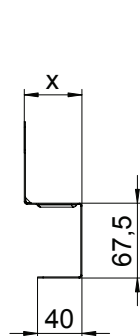

Tehnisko datu lapa

Montāžas plātne, paredzēta FireBox T sērijai

Art.-Nr. 7205484

Montāžas plātne T sērijas FireBox kabeļu nozarkārību stiprināšanai (ar ārēju stiprinājumu) pie kabeļu renēm vai kabeļu trepēm ar sānu augstumu 60 mm. Leņķī pagrieztā konstrukcija, kas veidota no tērauda loksnēm ar stiprinājuma ribām, ļauj droši uzstādīt funkcijas saglabāšanas kabeļus, turklāt kabelis nav jāloka pāri sānu profilam.

St	Tērauds
DD	nepārtraukti cinkots cinks/alumīnijs, Double Dip

Pamatdati

Art.-Nr.	7205484
Tips	MP T616
Apzīmējums 1	Montāžas plāksne FireBox T160
Dimensija	220x63x159
Materiāls	Tērauds
Materiāla saīsinājums	St
Virsmas	nepārtraukti cinkots cinks/alumīnijs, Double Dip
Virsmas atbilstošī DIN	DIN EN 10346
Virsmas saīsinājums	DD
Mazākā VK vienība (VG)	1,00 gab.
Svars	34,50 kg/100 gab.

Tehnisko datu lapa

Montāžas plātne, paredzēta FireBox T sērijai

Art.-Nr. 7205484

Tehniskie dati

Platums	220,00 mm
Augstums	159,00 mm
Izmērs B	220,00 mm
Izmērs H	159,00 mm
Izmērs x	63,00 mm
Izmērs y	165,00 mm
Izpildījums	horizontāls
Stiprinājuma veids	Skrūsvienojums
Nerūsējošs tērauds, kodināts	<input type="checkbox"/>