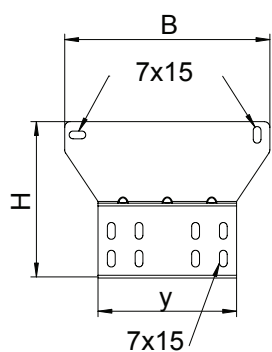

Tehnisko datu lapa

Montāžas plātne, paredzēta FireBox T sērijai

Art.-Nr. 7205484

Montāžas plātne T sērijas FireBox kabeļu nozarkārību stiprināšanai (ar ārēju stiprinājumu) pie kabeļu renēm vai kabeļu trepēm ar sānu augstumu 60 mm. Leņķī pagrieztā konstrukcija, kas veidota no tērauda loksnēm ar stiprinājuma ribām, ļauj droši uzstādīt funkcijas saglabāšanas kabeļus, turklāt kabelis nav jāloka pāri sānu profilam.

St	Tērauds
DD	nepārtraukti cinkots cinks/alumīnijs, Double Dip

Pamatdati

Art.-Nr.	7205484
Tips	MP T616
Apzīmējums 1	Montāžas plāksne FireBox T160
Dimensija	220x63x159
Materiāls	Tērauds
Materiāla saīsinājums	St
Virsmas	nepārtraukti cinkots cinks/alumīnijs, Double Dip
Virsmas atbilstošī DIN	DIN EN 10346
Virsmas saīsinājums	DD
Mazākā VK vienība (VG)	1,00 gab.
Svars	34,50 kg/100 gab.

Tehnisko datu lapa

Montāžas plātne, paredzēta FireBox T sērijai

Art.-Nr. 7205484

Tehniskie dati

Platums	220,00 mm
Augstums	159,00 mm
Izmērs B	220,00 mm
Izmērs H	159,00 mm
Izmērs x	63,00 mm
Izmērs y	165,00 mm
Izpildījums	horizontāls
Stiprinājuma veids	Skrūsvienojums
Nerūsējošs tērauds, kodināts	<input type="checkbox"/>