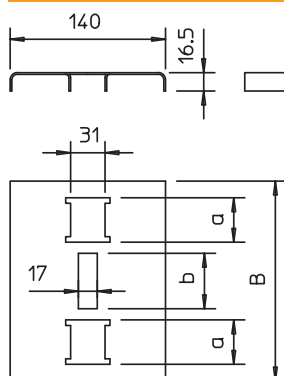

Tehnisko datu lapa

Spraišļu uzliktnis funkciju nodrošināšanai

Art.-Nr. 6223036

Spraišļu uzliktni, lai palielinātu kabeļu atbalsta virsmu fasondetaļās – instalācijas variantos ar funkciju nodrošinājumu atb. DIN 4102 12. daļai. Lai funkciju nodrošinājuma kabeļiem ugunsgrēka apstākļos būtu iespējami liela atbalsta virsma kabeļu trepju fasondetaļās, papildus ir jālieto spraišļu uzliktni. Spraišļu uzliktni netiek nostiprināti uz kabeļu trepju fasondetaļu spraišļiem. Uz leju vērstās austiņas nepieļauj aizslīdēšanu.

St	Tērauds
FT	karsti cinkots

Produkta papildus teksta norādījumi	Kabeļu trepēm ar platumu 300 mm
-------------------------------------	---------------------------------

Pamatdati

Art.-Nr.	6223036
Tips	SAB30 FT
Apzīmējums 1	Adapterplate spraišļiem
Apzīmējums 2	funkciju nodrošināšanai
Dimensija	280x140x16,5
Materiāls	Tērauds
Materiāla saīsinājums	St
Virsmas	karsti cinkots
Virsmas atbilstoši DIN	DIN EN ISO 1461
Virsmas saīsinājums	FT
Mazākā VK vienība (VG)	25,00 gab.
Svars	52,00 kg/100 gab.

Tehniskie dati

Platums	280,00 mm
Augstums	16,50 mm
Izmērs B	280,00 mm
Attālums a	60,00 mm
Attālums b	80,00 mm
Loksnes biezums	1,50 mm