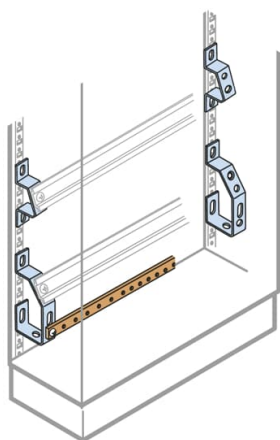

Produktdetails

EV1113

EV1113 Zubehör für Steuerungsbau IS2

Allgemeine Informationen

Typ	EV1113
Bestellnummer	1STQ003737A0000
EAN	8015646731890
Beschreibung	EV1113 Zubehör für Steuerungsbau IS2
Langbeschreibung	<p>Vielseitiges Zubehör für Gehäuse aus Metall und Edelstahl im Sortiment enthalten. Spannungsprüfvorrichtungen, Modulplatten, LEDs zur Schrankbeleuchtung, Dokumentenhalterungen, Schließsysteme sowie ein umfangreiches Sortiment für das Temperaturmanagement, wie Heizungen, Lüfter, Klimaanlage und Temperaturregler [Lokale Bestellnummer: EV1113]</p>

Technische Daten

Normen	See code for structure
Unterfunktion 3	Fastening profile
Geeignet für	Automation and Control Enclosures (System pro E control) - IS2
Geeignet für Produktklasse	Steuerungs- und Automatisierungstafel (System pro E control)
Produkttyp	5P5P80P8090
Werkstoff	gebeiztes Stahlblech
Anmerkungen	ETIM

Umwelt

RoHS Status	nicht erforderlich
RoHS Information	1STE000077
REACH Erklärung	1STE000078
Umweltinformationen	1STC804013D0209 9AKK108467A6707

Abmessungen

Breite des Produkts	20 mm
Höhe des Produkts	10 mm
Tiefe des Produkts	210 mm
Nettogewicht	0.095 kg