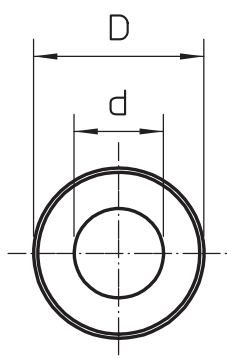

Tehnisko datu lapa

Liela diametra starplika

Art.-Nr. 3403122

Paplāksne ar īpaši lielu ārējo diametru.

St	Tērauds
G	galvaniski cinkota

Pamatdati

Art.-Nr.	3403122
Tips	WS M8 G20 G
Apzīmējums 1	Paplāksne ar lielo ārējo diam.
Dimensija	M8,Ø20mm
Materiāls	Tērauds
Materiāla saīsinājums	St
Virsmas	galvaniski cinkota
Virsmas atbilstoši DIN	DIN EN 12329
Virsmas saīsinājums	G
Mazākā VK vienība (VG)	100,00 gab.
Svars	0,23 kg/100 gab.

Tehniskie dati

Izmērs D	20,00 - 20,00 mm
Izmērs d	8,40 mm
Attālums h	1,25 mm
Izmēri	8,4 x 20 mm
Vītne	M8
Materiāla biezums	1,50 mm