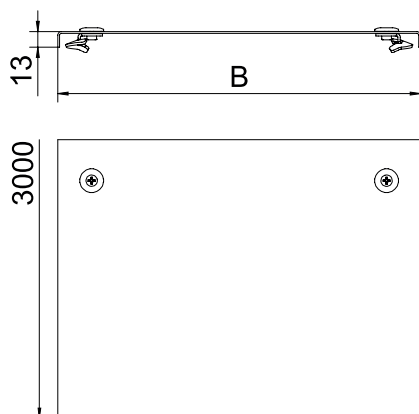

## Vāks ar grozāmu aizbīdni

Art.-Nr. 6052709

Kabeļu reņu un kabeļu trepju vāks ar pagriežamiem aizslēgiem.

CE

<b>St</b>	Tērauds
<b>DD</b>	nepārtraukti cinkots cinks/alumīnijs, Double Dip

Produkta papildus teksta norādījumi	Perpendikulārs robojums no 500 mm platuma.
Produkta papildu apraksts 1	Ja vāki tiek izmantoti ārpus telpām, ir jāveic papildu pasākumi aizsardzībai pret vēju.

### Pamatdati

Art.-Nr.	6052709
Tips	DRL 200 DD
Apzīmējums 1	Vāks ar pagr.sviru
Apzīmējums 2	kabeļu reņem un kabeļu trepēm
Ražotājs	OBO
Dimensija	200x3000
Materiāls	Tērauds
Materiāla saīsinājums	St
Virsmas	nepārtraukti cinkots cinks/alumīnijs, Double Dip
Virsmas atbilstoši DIN	DIN EN 10346
Virsmas saīsinājums	DD
Mazākā VK vienība (VG)	3,00 m
Svars	185,00 kg/100 m

## Tehniskie dati

Garums	3.000,00 mm
Platums	200,00 mm
Malas augstums	35,00 mm
Izmērs B	200,00 mm
Izmērs H	15,00 mm
Pagriežamo sviru skaits	6,00 stundas
Stiprinājuma veids	Slēdzene ar grozāmu aizbīdņi
Loksnes biezums	1,00 mm
Piemērots kabeļu renei	<input checked="" type="checkbox"/>
Piemērots režģveida renei	<input type="checkbox"/>
Piemērots kabeļu trepēm	<input checked="" type="checkbox"/>
Piemērots funkciju nodrošināšanai	<input type="checkbox"/>
Nerūsējošs tērauds, kodināts	<input type="checkbox"/>