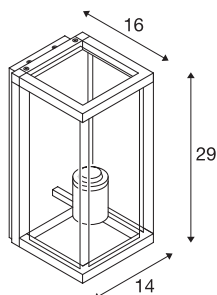

QUADRULO WL E27

wandopbouwarmatuur voor buiten, antraciet

Van aluminium gemaakt wandarmatuur uit de serie QUADRULO met helder lichtvlak. Door de hoge IP-beschermingsklasse is het met of zonder bewegingsmelder verkrijgbare armatuur geschikt voor buiten. Het armatuur kan rechtstreeks worden aangesloten op 230 V netspanning.

TECHNISCHE SPECIFICATIES

Art.nr.:	1002403
Fitting	E27
Aantal fittingen	1
Primaire nominale spanning	220-240V ~50/60Hz mA/V
Breedte	14 cm
Hoogte	29 cm
Diepte	16 cm
Nettogewicht	2.216 kg
Brutogewicht	2.869 kg
IP-code	IP 44
Veiligheidsklasse	I
Montage	Opbouw
Montagebeschrijving	Wand
Wattage	15 W
Kleur	antraciet
BIG WHITE pagina	629