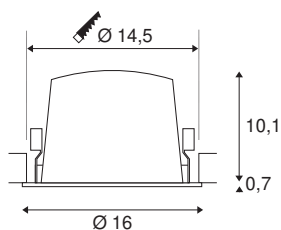

NUMINOS® DL XL

Indoor led plafondbouwlamp wit/wit 2700 K 55°

NUMINOS is het optimaal op elkaar afgestemde armatuursysteem van SLV, dat functie, design en techniek met elkaar in harmonie brengt. Met verschillende downlights en spots beleeft u duizend lichtontwerpmogelijkheden. Ook met de NUMINOS® DL XL plafondbouwarmatuur, die overtuigt door de beste afwerkings- en lichtkwaliteit. Ideaal voor een subtiele, moderne en ruimtebesparende verlichting die de aandacht richt op objecten of de ruimte. De plafondbouwarmatuur overtuigt met een stroomverbruik van 37,4 Watt, een lichtintensiteit van 3500 lumen, een kleurtemperatuur van 2700 Kelvin en een kleurweergave-index van 90. De montage voert u in een mum van tijd uit. Wanneer kiest u voor NUMINOS van SLV: de modulaire diversiteit wacht op u?

TECHNISCHE SPECIFICATIES

Art.nr.:	1004004
Aantal verschillende lichtopeningen	1
Secundaire stroom / secundaire spanning	1050mA
Hoogte	10.8 cm
Diameter	16 cm
Inbouwdiameter	14.5 cm
Inbouddiepte	11.5 cm
Nettogewicht	0.715 kg
Brutogewicht	0.87 kg
IP-code	IP 20 / IP 44
Veiligheidsklasse	III
Slagvastheidsklasse	IK02
Slagvastheid	0,2 Joule
Montage	Inbouw
Montagebeschrijving	Plafond
Wattage	37.4 W
Lumen	3500 lm
Lichtkleurtemperatuur	2700 Kelvin
Stralingshoek	55 °
Kleur	wit
CRI	90
UGR ≤	19