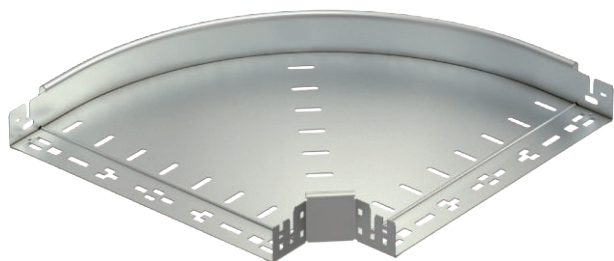

# Tehnisko datu lapa

90° līkums Magic 60

Art.-Nr. 6041188

**OBO**  
BETTERMANN

90° līkums ar ātrās savienošanas sistēmu. Visiem kabeļu kanālu tiptiem ar malas augstumu 60 mm.

**A2** Nerūsējošais tērauds 1.4301  
**2B** neizolēts, apstrādāts

## Pamatdati

Art.-Nr.	6041188
Tips	RBM 90 640 A2
Apzīmējums 1	90° pagrieziens
Apzīmējums 2	ar Magic savienojumu
Dimensija	60x400
Materiāls	Nerūsējošais tērauds, materiāls 1.4301
Materiāla saīsinājums	A2
Virsmas	neizolēts, apstrādāts
Virsmas saīsinājums	2B
Mazākā VK vienība (VG)	1,00 gab.
Svars	274,70 kg/100 gab.

## Tehniskie dati

Platums	400,00 mm
Malas augstums	60,00 mm
Izmērs B	400,00 mm
Līkums (leņķis)	90°
Savienotāja izpildījums	ie būvēts savienotājs
Loksnes biezums	1,25 mm
Izmēri	60x400 mm
Piemērots funkciju nodrošināšanai	<input type="checkbox"/>
Grīdā izveidoti caurumi montāzas vajadzībām	<input type="checkbox"/>
NATO perforācijas šablons	<input type="checkbox"/>
Virziena maiņa	horizontāls
Nerūsējošs tērauds, kodināts	<input type="checkbox"/>
Sānu caurumi	<input type="checkbox"/>
Gara laiduma izpildījums	<input type="checkbox"/>