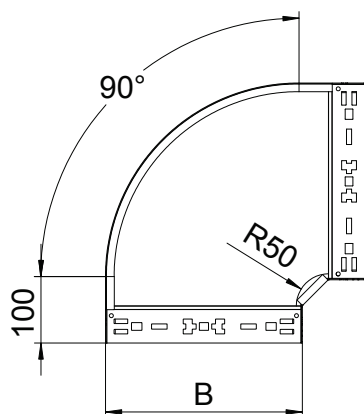

# Tehnisko datu lapa

90° līkums Magic 60

Art.-Nr. 6041188

**OBO**  
BETTERMANN

90° līkums ar ātrās savienošanas sistēmu. Visiem kabeļu kanālu tiptiem ar malas augstumu 60 mm.

**A2** Nerūsējošais tērauds 1.4301  
**2B** neizolēts, apstrādāts

## Pamatdati

Art.-Nr.	6041188
Tips	RBM 90 640 A2
Apzīmējums 1	90° pagrieziens
Apzīmējums 2	ar Magic savienojumu
Dimensija	60x400
Materiāls	Nerūsējošais tērauds, materiāls 1.4301
Materiāla saīsinājums	A2
Virsmas	neizolēts, apstrādāts
Virsmas saīsinājums	2B
Mazākā VK vienība (VG)	1,00 gab.
Svars	274,70 kg/100 gab.

## Tehniskie dati

Platums	400,00 mm
Malas augstums	60,00 mm
Izmērs B	400,00 mm
Līkums (leņķis)	90°
Savienotāja izpildījums	ie būvēts savienotājs
Loksnes biezums	1,25 mm
Izmēri	60x400 mm
Piemērots funkciju nodrošināšanai	<input type="checkbox"/>
Grīdā izveidoti caurumi montāzas vajadzībām	<input type="checkbox"/>
NATO perforācijas šablons	<input type="checkbox"/>
Virziena maiņa	horizontāls
Nerūsējošs tērauds, kodināts	<input type="checkbox"/>
Sānu caurumi	<input type="checkbox"/>
Gara laiduma izpildījums	<input type="checkbox"/>