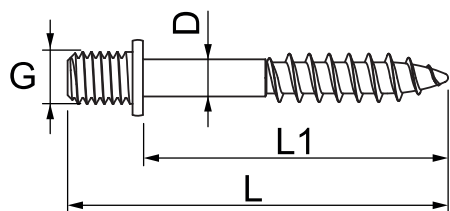

Tehnisko datu lapa

Skrūvējams dībelis ar M6 vītņi

Art.-Nr. 3133028

OBO
BETTERMANN

- ar kokskrūves kātu un vītņi M6

CE

St Tērauds
G galvaniski cinkota

Pamatdati

Art.-Nr.	3133028
Tips	985 M6 25
Apzīmējums 1	Screw-in anchors
Dimensija	M6x25mm
Materiāls	Tērauds
Materiāla saīsinājums	St
Virsmas	galvaniski cinkota
Virsmas atbilstoši DIN	DIN EN 12329
Virsmas saīsinājums	G
Mazākā VK vienība (VG)	100,00 gab.
Svars	0,41 kg/100 gab.

Tehniskie dati

Garums	25,00 mm
Izmērs L	35,00 mm
Izmērs L1	25,00 mm
Izmērs D	4,30 mm
Izmērs G	M6 mm
Rūdīts	<input type="checkbox"/>
Kokskrūves ārējais diametrs	5 mm
Galvas forma	citi
Kāta diametrs	4,30 mm
Divceļu	<input type="checkbox"/>