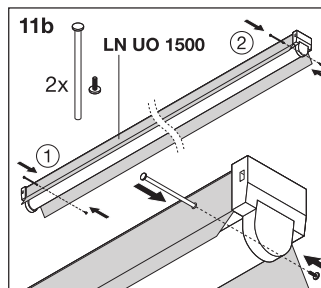

LOGISTIEKE GEGEVENS

Productcode	Verpakkingseenheid (stuks per verpakking)	Afmetingen (lengte x breedte x hoogte)	Brutogewicht	Volume
4058075122222	Vouwdoos 1	69 mm x 1,464 mm x 77 mm	1950.00 g	7.78 dm³
4058075122239	Verzenddoos 6	1,474 mm x 225 mm x 170 mm	13360.00 g	56.38 dm³

De genoemde productcodes beschrijven de kleinste hoeveelheid die besteld kan worden. Eén verzendeenheid kan bestaan uit één of meer afzonderlijke producten. Bij het plaatsen van een order enkele of veelvouden van de verpakkingseenheid invoeren.

AANVULLENDE CATALOGUSINFORMATIE

Referenties / Links

– Voor garantie zie www.benelux.ledvance.com/garantie

DISCLAIMER

Onder voorbehoud van verandering zonder kennisgeving. Fouten en drukfouten voorbehouden. Zorg ervoor dat u de meest recente versie gebruikt.