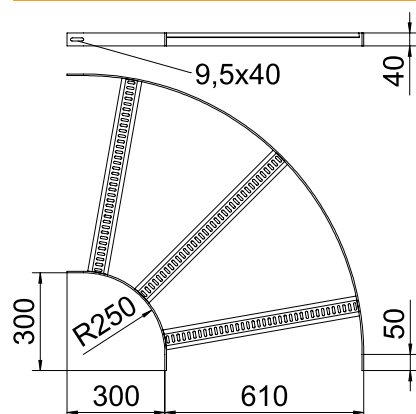

Tehnisko datu lapa

90° līkums ar trapecveida spraisli, 40

Art.-Nr. 7098774

90° līkums kuģu būvei paredzētām kabeļu tēpēm, tips SL 62, ar malas augstums 40 mm, ar iemetinātiem, ar vaļējo pusi uz leju vērštiem un perforētiem trapeces formas spraišļiem.

St	Tērauds
SG	karsti gruntēta

Produkta papildus teksta norādījumi

Attiecīgie savienotāji ir pasūtāmi atsevišķi.

Pamatdati

Art.-Nr.	7098774
Tips	SLB 90 62 600 SG
Apzīmējums 1	likums 90
Apzīmējums 2	kabeļu tēpēm kuģu būvē
Dimensija	B610mm
Materiāls	Tērauds
Materiāla saīsinājums	St
Virsmas saīsinājums	karsti gruntēta
Mazākā VK vienība (VG)	1,00 gab.
Svars	475,00 kg/100 gab.

Tehniskie dati

Platums	600,00 mm
Malas augstums	40,00 mm
Izmērs R	250,00 mm
Līkums (leņķis)	90°
Savienotāja izpildījums	bez savienotāja
Spraišu izpildījums	Caurumots profils
Sānu malas konstrukcija	plakans profils
Piemērots funkciju nodrošināšanai	<input type="checkbox"/>
Metāla biezums	5,00 mm
Virziena maiņa	horizontāls
Nerūsējošs tērauds, kodināts	<input type="checkbox"/>
Ar eņģēm	<input type="checkbox"/>
Sānu caurumi	<input type="checkbox"/>
Gara laiduma izpildījums	<input type="checkbox"/>