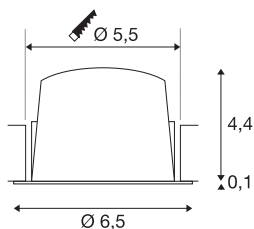

TECHNISCHE SPECIFICATIES

Art.nr.:	1005509
Secundaire stroom / secundaire spanning	200mA
Hoogte	4.5 cm
Diameter	6.5 cm
Inbouwdiameter	5.5 cm
Inbouwdiepte	11 cm
Nettogewicht	0.09 kg
Brutogewicht	0.096 kg
IP-code	IP 20 / IP 44
Veiligheidsklasse	III
Slagvastheidsklasse	IK02
Slagvastheid	0,2 Joule
Montage	Inbouw
Montagebeschrijving	Plafond
Wattage	7 W
Lumen	670 lm
Lichtkleurtemperatuur	2700 Kelvin
Stralingshoek	20 °
Kleur	wit
CRI	90
UGR ≤	16
LXXBXX gegevens	L80B50