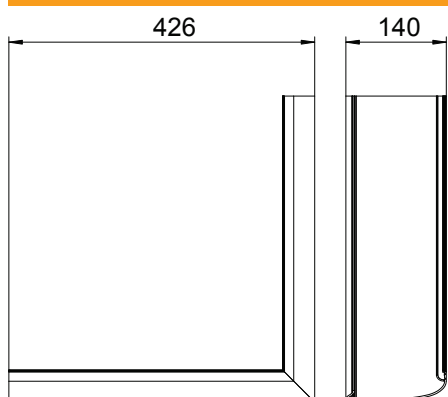

Tehniskie dati

Nesatur halogēnus	☒
Augšējo daļu montāžas veids	☒
Aizsargplēve	☒